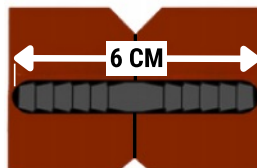

TERRASTEGELS 50x50cm - RANDEN (1 ZIJDE AFGESCHUIND)

STANDAARD & MÉT PEN-GATVERBINDING

FORMAAT	PALLET	GEWICHT	KLEUR	STANDAARD	MET PEN/GAT
50x50x3,0 cm	200 stuks	6,50 kg	zwart	€ 13,50	€ 14,00
			rood	€ 14,00	€ 14,50
			groen	€ 14,50	€ 15,00
			grijs	€ 14,50	€ 15,00
50x50x4,0 cm	160 stuks	7,50 kg	zwart	€ 16,45	€ 16,95
			rood	€ 17,00	€ 17,50
			groen	€ 17,60	€ 18,10
			grijs	€ 17,60	€ 18,10

- prijs is per stuk & incl. BTW
- de tegel is aan 1 zijde afgeschuind voor een comfortabele opstap & nette afwerking
- prijs voor pen/gat is incl. 3 zwarte kunststof pennen per tegel (Ø ca. 1 cm - lengte ca. 6 cm)
- gewicht is ca. en per stuk

TERRASTEGELS 50x50cm - HOEKEN (2 ZIJDEN AFGESCHUIND - HOEK)

STANDAARD & MÉT PEN-GATVERBINDING

FORMAAT	PALLET	GEWICHT	KLEUR	STANDAARD	MET PEN/GAT
50x50x3,0 cm	200 stuks	6,50 kg	zwart	€ 13,10	€ 13,60
			rood	€ 13,60	€ 14,10
			groen	€ 14,10	€ 14,60
			grijs	€ 14,10	€ 14,60
50x50x4,0 cm	160 stuks	7,50 kg	zwart	€ 15,50	€ 16,00
			rood	€ 16,10	€ 16,60
			groen	€ 16,60	€ 17,10
			grijs	€ 16,60	€ 17,10

- prijs is per stuk & incl. BTW
- de tegel is aan 2 zijden (hoek) afgeschuind voor een comfortabele opstap & nette afwerking
- prijs voor pen/gat is incl. 2 zwarte kunststof pennen per tegel (Ø ca. 1 cm - lengte ca. 6 cm)
- gewicht is ca. en per stuk

Bernhardlaan 7 - 9471 EH Zuidlaren - T: 050-4090773 - E: info@rubbertegelxl.nl

WWW.RUBBERTEGELXL.NL