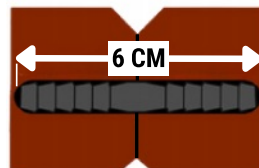

TERRASTEGELS 50x25cm - HALVEN

STANDAARD & MÉT PEN-GATVERBINDING

FORMAAT	PALLET	GEWICHT	KLEUR	STANDAARD	MÉT PEN/GAT
50x25x3,0 cm	400 stuks	2,50 kg	zwart	€ 5,00	€ 5,50
			rood	€ 5,50	€ 6,00
			groen	€ 6,00	€ 6,50
			grijs	€ 6,00	€ 6,50
50x25x4,0 cm	160 stuks	3,00 kg	zwart	€ 5,90	€ 6,40
			rood	€ 6,30	€ 6,80
			groen	€ 6,70	€ 7,20
			grijs	€ 6,70	€ 7,20

- prijs is per stuk & incl. BTW
- gewicht is ca. en per stuk
- prijs voor pen/gat is incl. 2 zwarte kunststof pennen per tegel (Ø ca. 1 cm - lengte ca. 6 cm)

Bernhardlaan 7 - 9471 EH Zuidlaren - T: 050-4090773 - E: info@rubbertegelxl.nl

WWW.RUBBERTEGELXL.NL